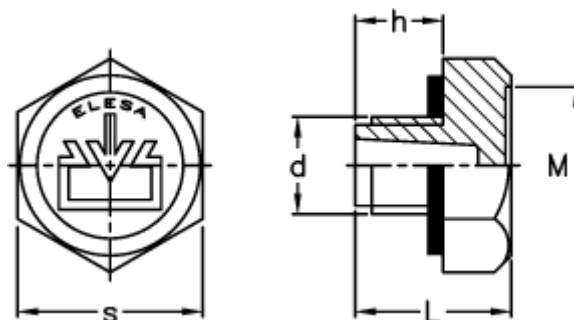

Varenummer: 2311058641
Beskrivelse: E+G Olieprop med Fill logo
TCD.1, sort

Mål

d	= G 1
h	= 13
L	= 22
M	= 31.0
s	= 38
Tilspændingsmoment NM = 12 til 15	